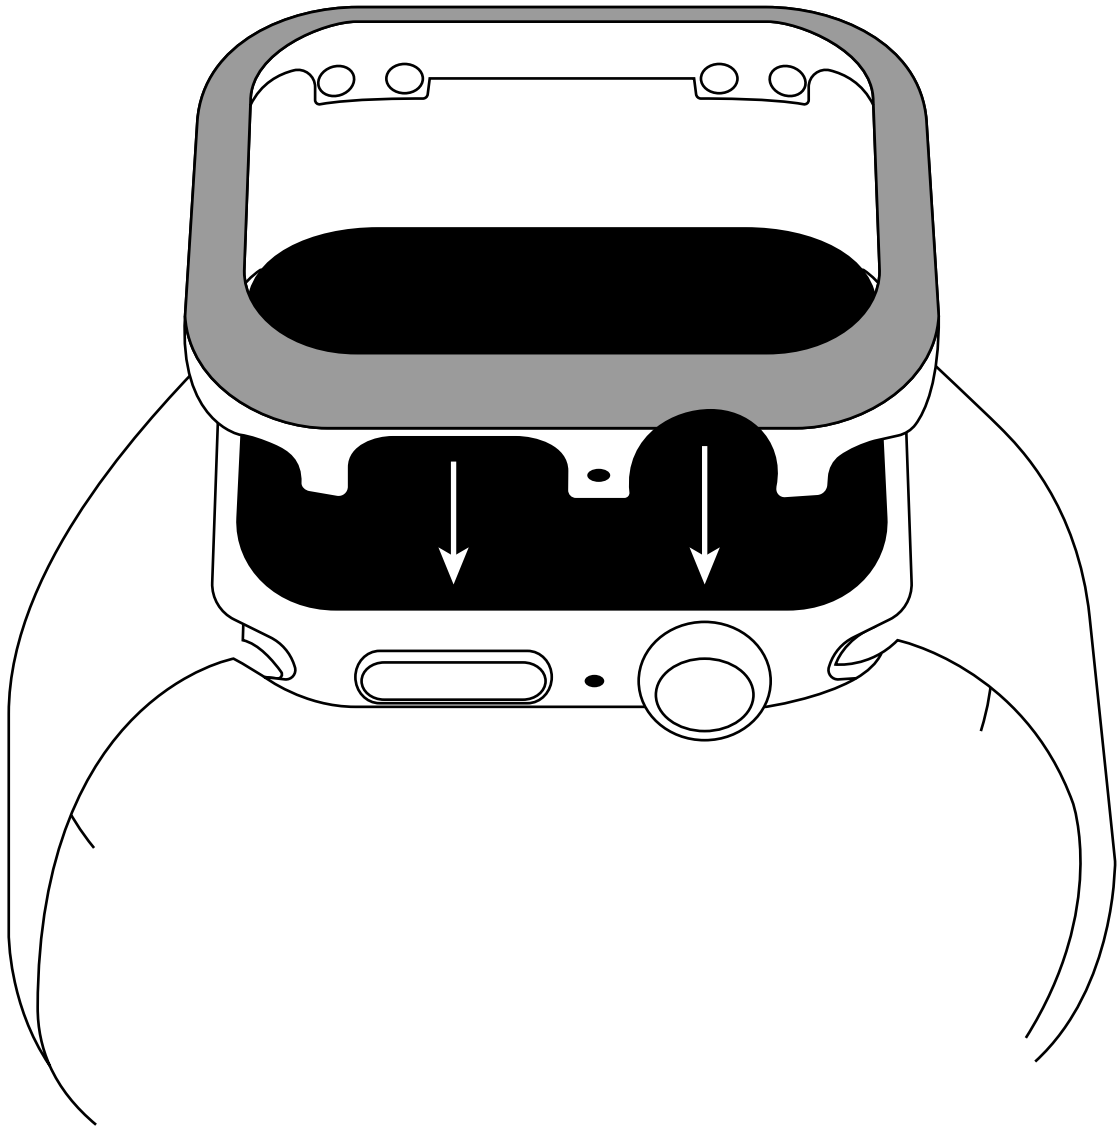

SWAROVSKI

Hoe gebruik je je Sparkling-horlogekast  
die compatibel is met Apple Watch®\*

1

2

3

4

SWAROVSKI.COM