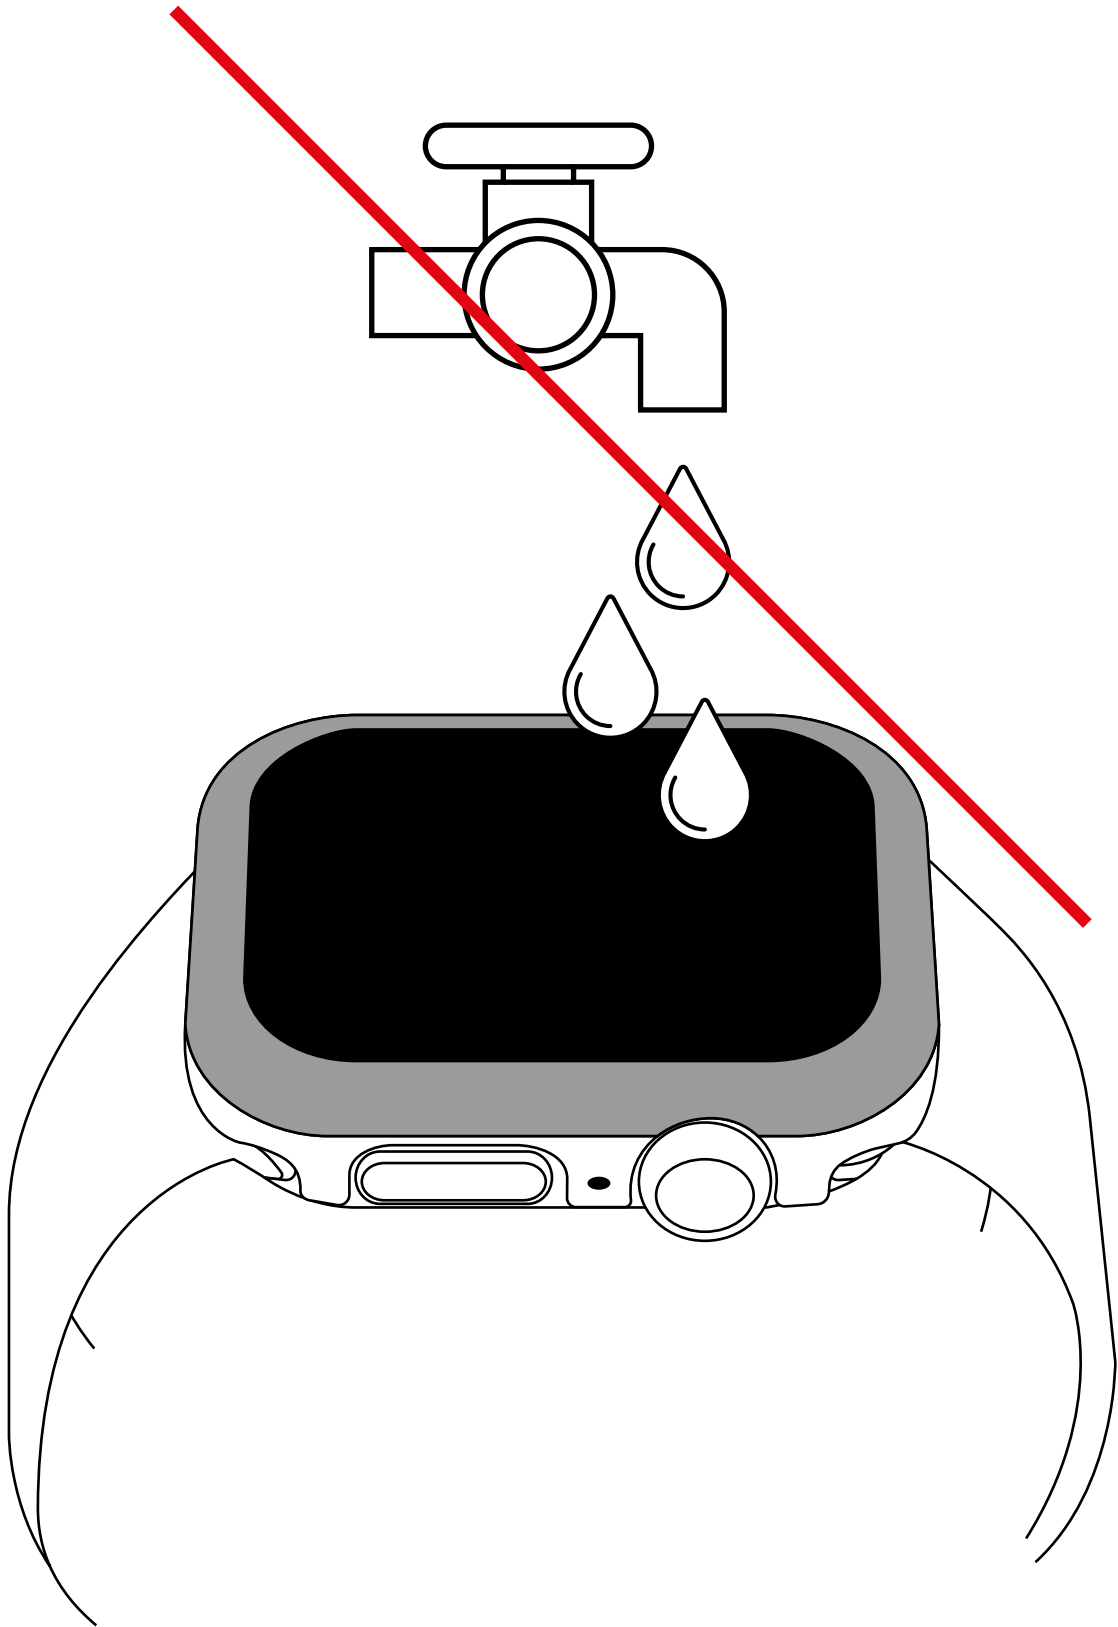

SWAROVSKI

Hoe gebruik je je Sparkling-horlogekast  
die compatibel is met Apple Watch®\*

1

2

3

4

SWAROVSKI.COM