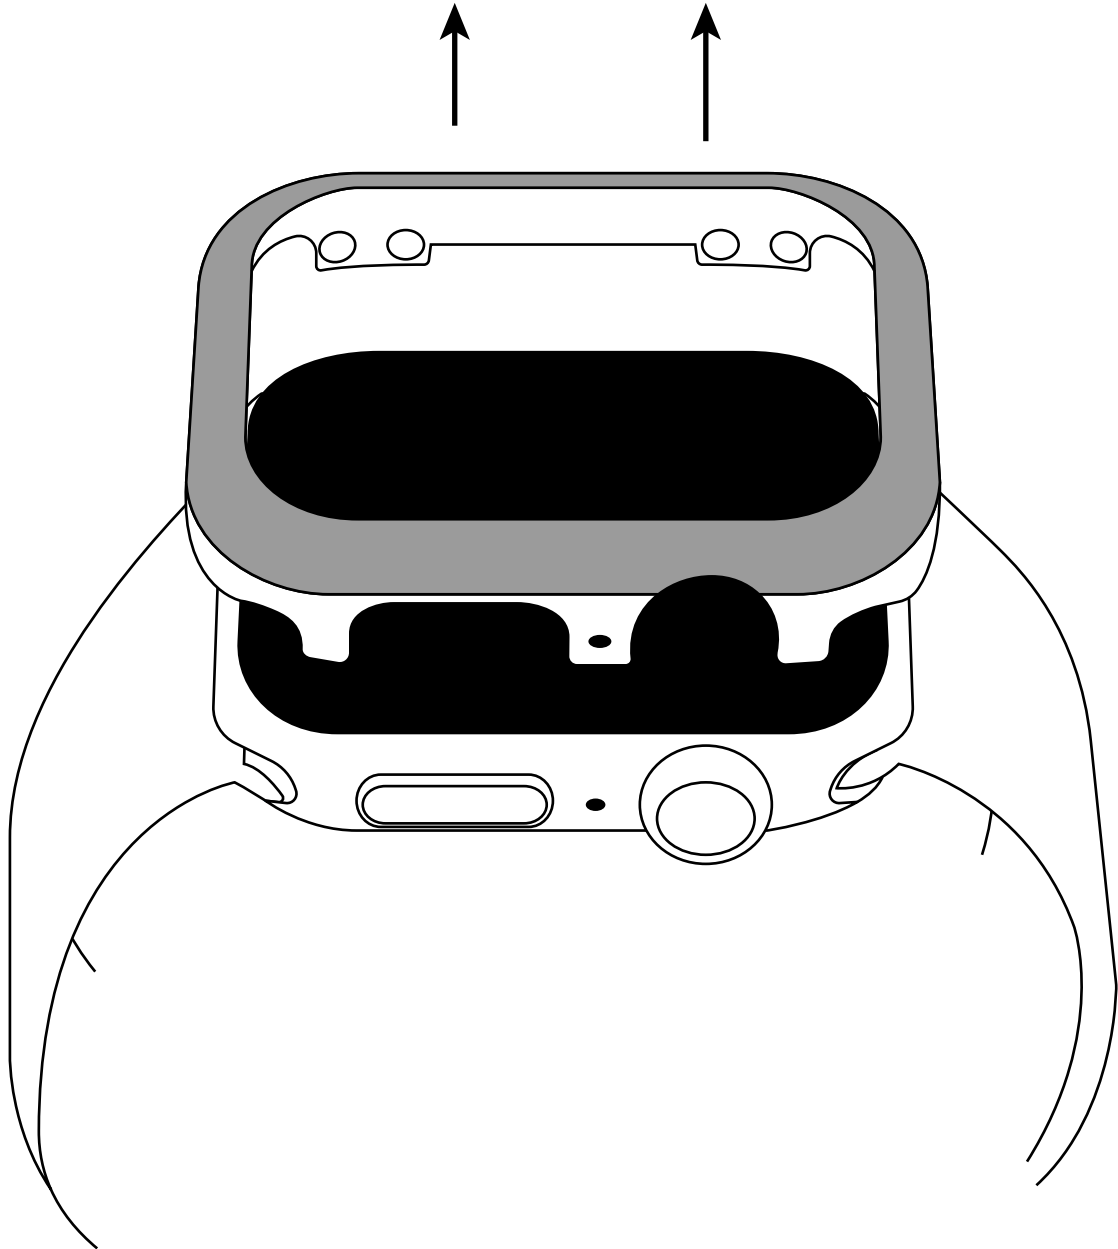

SWAROVSKI

Hoe gebruik je je Sparkling-horlogekast  
die compatibel is met Apple Watch®\*

1

2

3

4

SWAROVSKI.COM