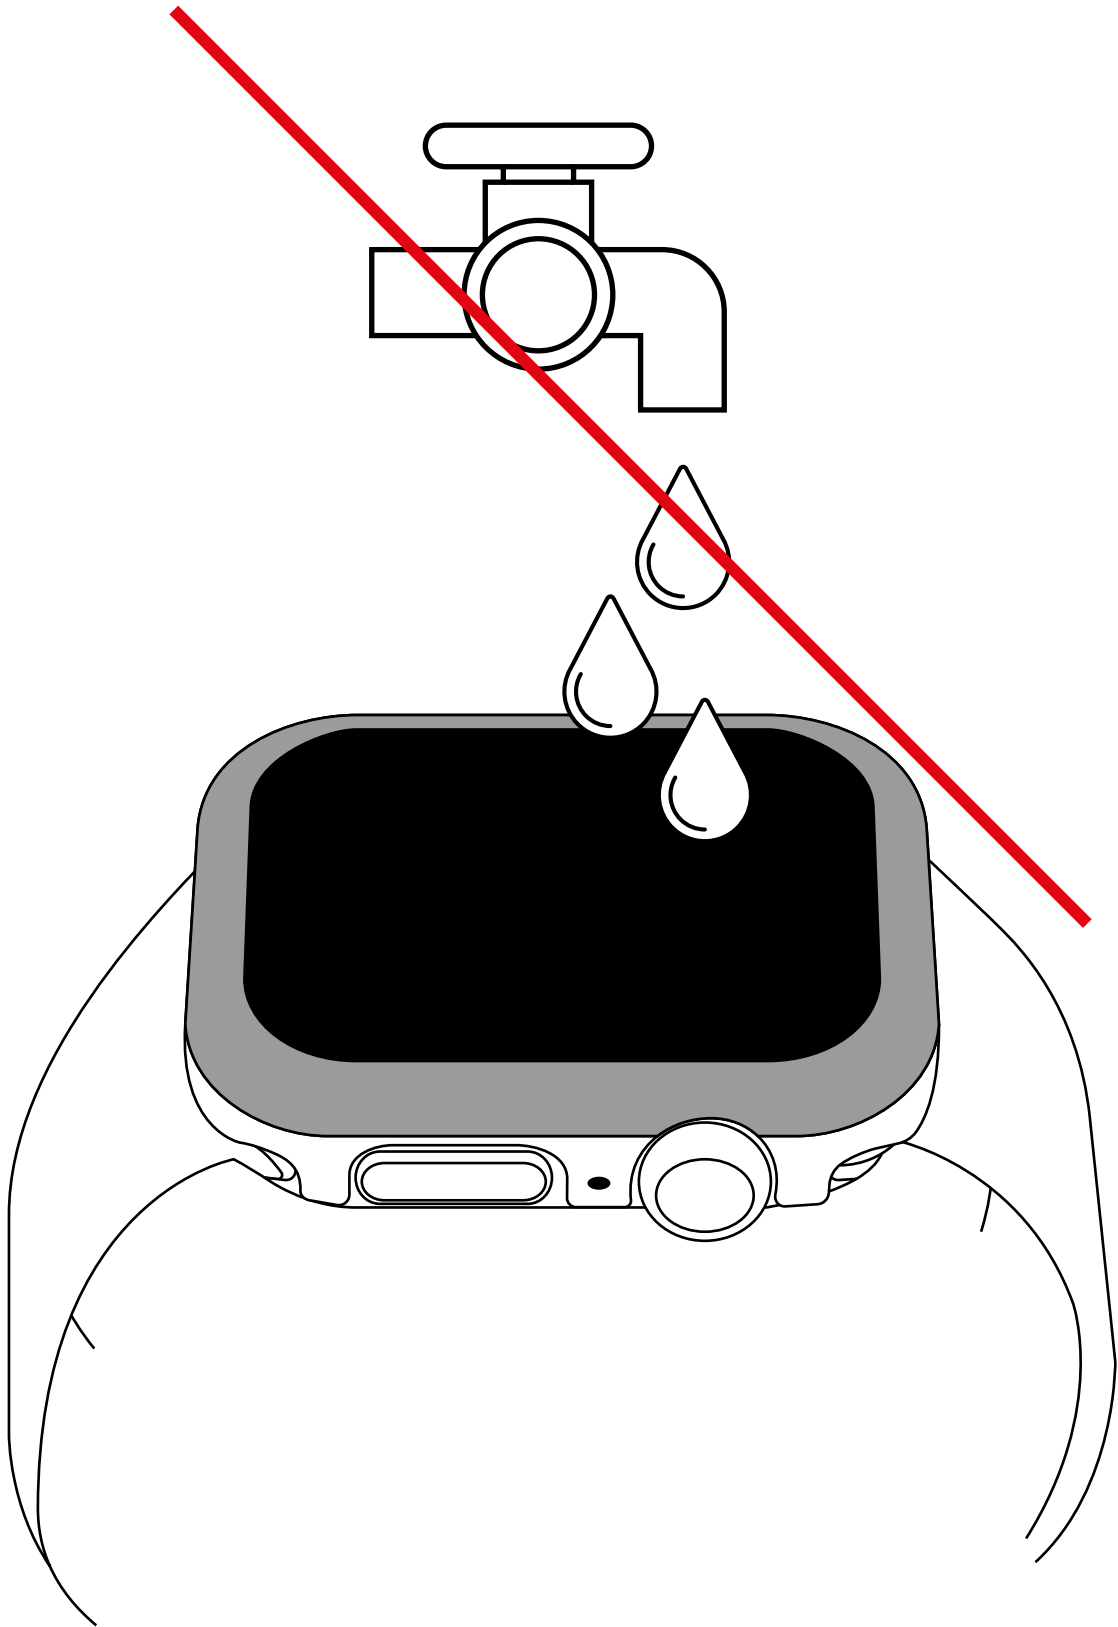

SWAROVSKI

Anleitung für den Sparkling Gehäuserahmen  
von Swarovski für die Apple Watch®\*

1

2

3

4

SWAROVSKI.COM