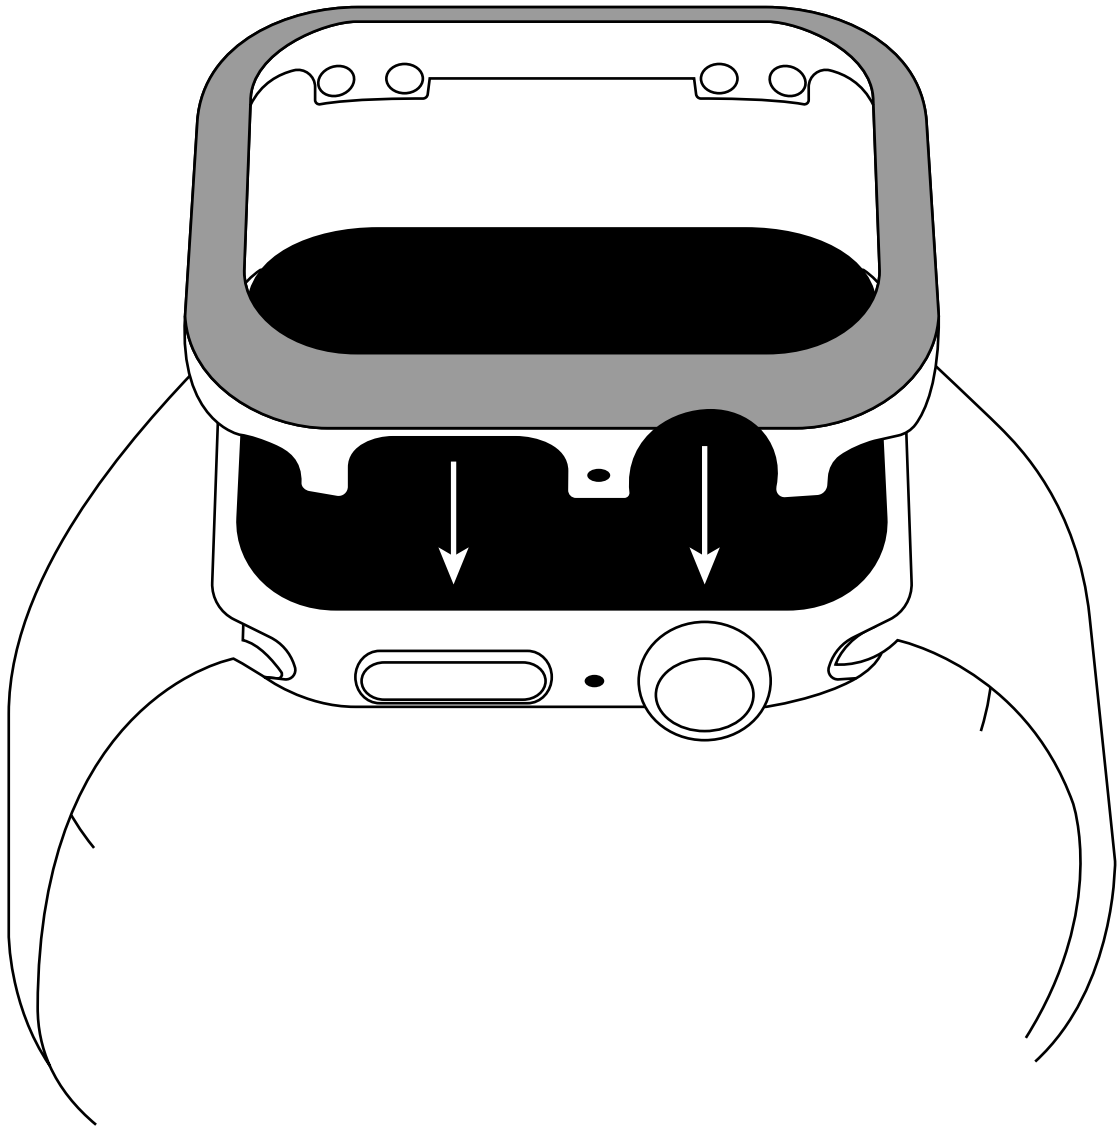

SWAROVSKI

Anleitung für den Sparkling Gehäuserahmen  
von Swarovski für die Apple Watch®\*

1

2

3

4

SWAROVSKI.COM